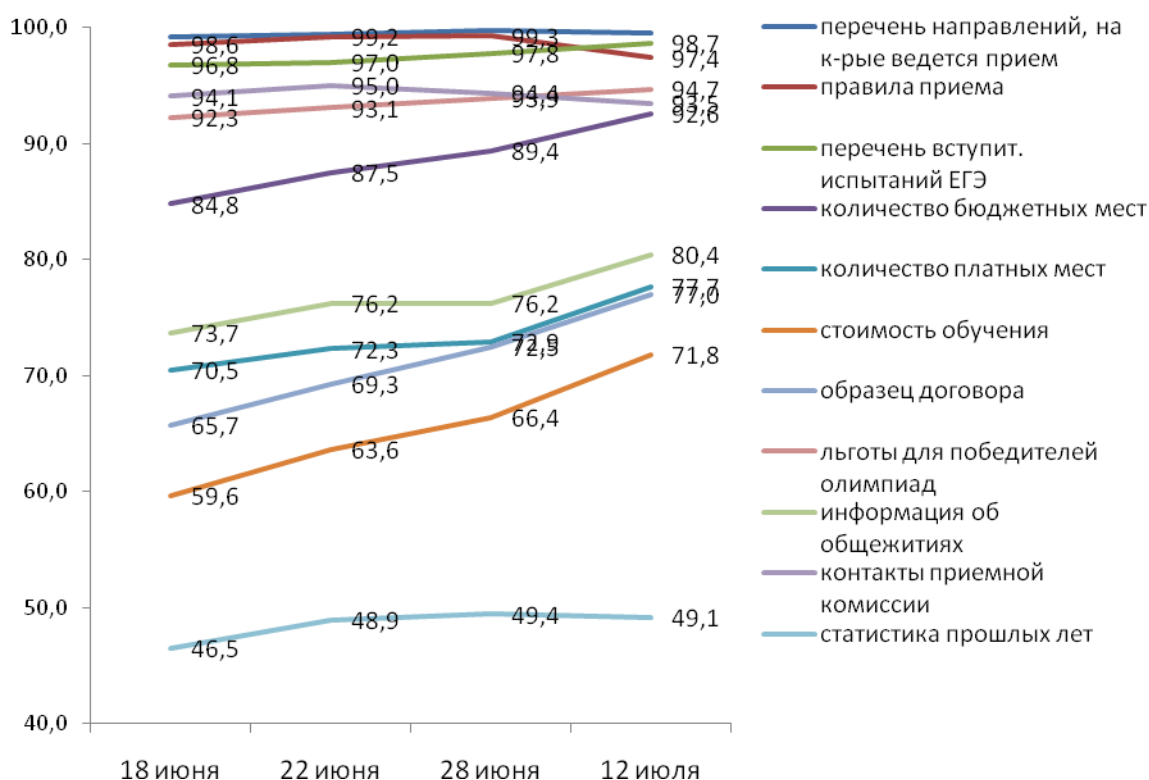

Количество бюджетных мест указали также почти все вузы – 92,6%, доля указавших количество платных мест – несколько ниже: 77,7%.

Данные о стоимости обучения не всегда раскрываются: эта информация есть на сайтах 71,8% вузов, ведущих платный набор (доля вузов, разместивших образцы договора для поступающих на договорной основе, при этом выше – 77,0%).

Пятая часть вузов не предоставляют на своих сайтах информацию о возможностях проживания для иногородних абитуриентов (80,4% так или иначе упоминают свои общежития).

Наименее прозрачная картина – в части статистики приема за прошлые годы: такие данные на своих сайтах указала лишь половина вузов (49,1%).

Характерно, что вузы продолжают публиковать информацию на своих сайтах уже во время приема документов: на рис. 1 мы показываем динамику появления информации по отслеживаемым нами параметрам на четыре даты (18 июня, 22 июня, 28 июня и 12 июля). Особенно заметный скачок произошел с размещением информации о стоимости обучения на платной основе (доля вузов, разместивших эту информацию, увеличилась за время нашего мониторинга примерно на 10%).

Рис. 1. Динамика размещения вузами информации на своих сайтах (доля разместивших).